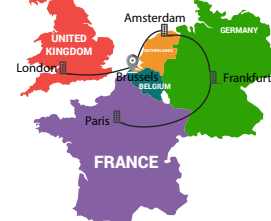

Sarapan pagi di hotel. Singgah di Brussel. Pelancong berkunjung ke **Grote Market**. Perjalanan diteruskan ke Paris. Daftar masuk hotel di Frankfurt.

HARI 7 / PARIS (MP,MM)

Sarapan pagi di hotel. Melawat bandar Paris iaitu **Eiffel Tower (tidak termasuk bayaran menaiki Menara)**, **Pyramid de Louvre, Arch De Triompe**. Bermalam di Paris.

HARI 8 / PARIS - MUSCAT - KUALA LUMPUR (MP)

Sarapan pagi di hotel. FREE & EASY. Berangkat pulang ke Kuala Lumpur melalui Muscat.

HARGA PAKEJ SEORANG

DEWASA BILIK BERDUA	KANAK-KANAK (BERKATIL)	KANAK-KANAK (TANPA KATIL)
RM 8,890	RM 8,390	RM 7,990

* Harga, penerbangan, tarikh & program tertakluk kepada perubahan semasa.

* Sebarang kenaikan harga akan ditanggung oleh peserta.

INFO

MDP : Makan Dalam Penerbangan
MP : Makan Pagi
MT : Makan Tengahari
MM : Makan Malam

HARGA TERMASUK

- Makanan seperti jadual perjalanan
- Tambang & cukai oleh Oman Air
- 9 malam penginapan hotel
- Bayaran masuk seperti jadual perjalanan
- Lawatan & bersiar-siar seperti yang dinyatakan
- Tipping
- Tour Leader dari Malaysia
- Makanan di dalam penerbangan
- 30kg bagasi (pergi & balik)

HARGA TIDAK TERMASUK

- Perbelanjaan peribadi
- Insurans perjalanan
- Surcaj Musim / Sambutan musim perayaan
- Mana-mana ekstra makan & minum yang tidak dinyatakan
- Bayaran masuk lain yang tidak dinyatakan
- Lebihan cas bagasi
- Barangan yang tidak dinyatakan dalam program
- Makanan tengah hari

PETA JELAJAH

TARIKH BERLEPAS

- **8 - 15 November 2023**
- **13 - 20 Disember 2023**

MAKLUMAT PENERBANGAN

* Penerbangan tertakluk kepada perubahan semasa

KUL/MCT	0940/1250	WY822
MCT/LHR	1410/1825	WY101
CDG/MCT	2110/#0710	WY132
MCT/KUL	0845/1940	WY823